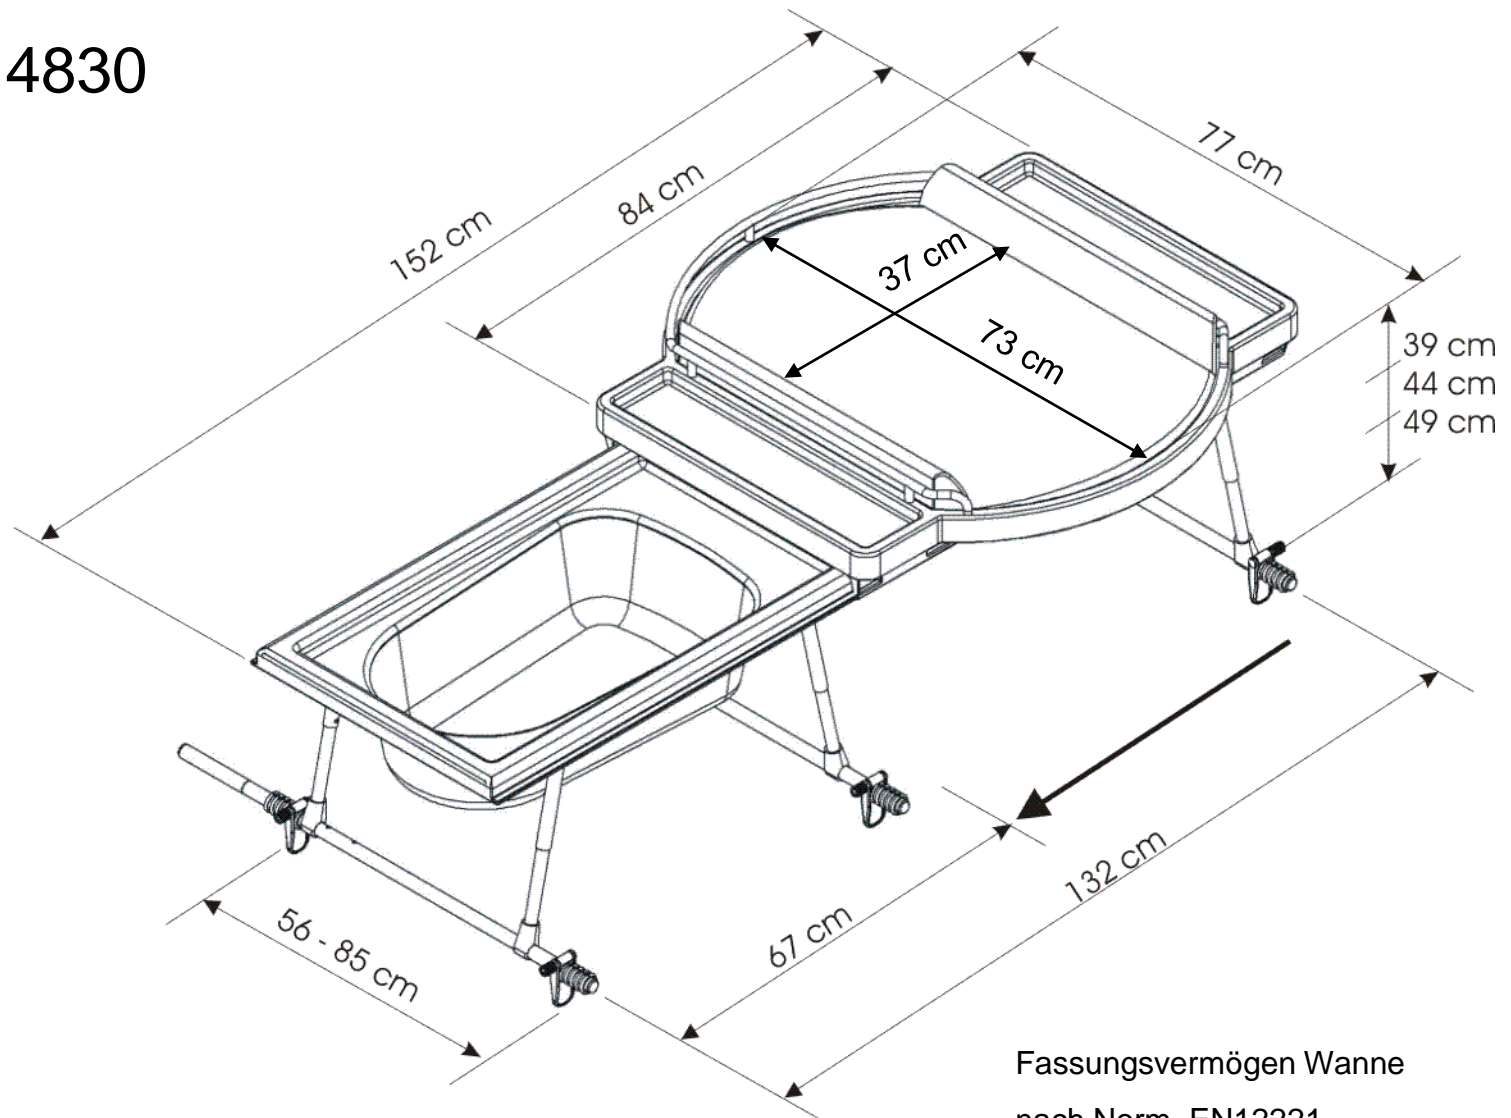

4830

Fassungsvermögen Wanne
nach Norm EN12221
- 27 Liter -